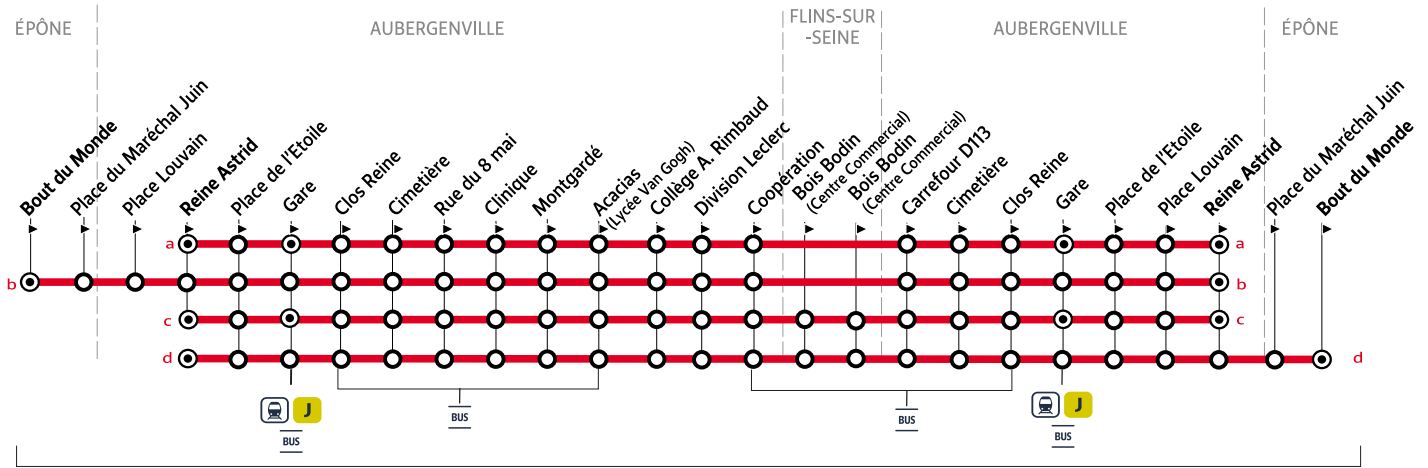

Horaires valables du 08 janvier au 07 juillet 2024

ZONE 5

- Terminus
- Arrêt également desservi par d'autres lignes de bus
- Arrêt desservi dans un seul sens

Du lundi au vendredi (sauf jours fériés)

Période de fonctionnement		PS														
Jours de fonctionnement		LàV	LàV	LàV	LàV	LàV	LàV	LàV	LàV	LàV	LàV	LàV	LàV	LàV	LàV	LàV
EPÔNE (Élisabethville)	Bout du Monde	07:33
	Place du Maréchal Juin	07:36
AUBERGENVILLE (Élisabethville)	Place Louvain	07:39
	Reine Astrid	04:31	05:02	05:20	05:40	06:01	06:20	06:41	07:01	07:19	07:32	07:41	08:02	08:21
	Place de l'Etoile	04:33	05:04	05:22	05:42	06:03	06:22	06:43	07:03	07:21	07:34	07:43	08:04	08:23
	Trains à destination de Paris Saint-Lazare	04:39	05:33	05:52	06:14	06:32	06:52	07:15	07:34	07:53	08:15	08:34
AUBERGENVILLE	Gare	04:36	05:07	05:25	05:45	06:06	06:25	06:46	07:06	07:24	07:37	07:46	08:07	08:26
	Clos Reine	04:38	05:09	05:27	05:47	06:08	06:27	06:48	07:08	07:26	07:39	07:48	08:09	08:28
	Cimetière	04:39	05:10	05:28	05:48	06:09	06:28	06:49	07:09	07:27	07:40	07:49	08:10	08:29
	Rue du 8 mai	04:42	05:13	05:31	05:51	06:12	06:31	06:52	07:12	07:30	07:43	07:52	08:13	08:32
	Clinique	04:43	05:14	05:32	05:52	06:13	06:32	06:53	07:13	07:31	07:44	07:53	08:14	08:33
	Montgardé	04:44	05:15	05:33	05:53	06:14	06:33	06:54	07:14	07:32	07:45	07:54	08:15	08:34
Sorties lycée Van Gogh	Acacias	04:45	05:16	05:34	05:54	06:15	06:34	06:55	07:15	07:33	07:46	07:55	08:16	08:35
	Entrées lycée Van Gogh	7h55	8h55
Sorties collège A. Rimbaud	Collège A. Rimbaud	04:46	05:17	05:35	05:55	06:16	06:35	06:56	07:16	07:34	07:47	07:56	08:17	08:36
	Entrées collège A. Rimbaud	8h15
	Division Leclerc	04:47	05:18	05:36	05:56	06:17	06:36	06:57	07:17	07:35	07:48	07:57	08:18	08:37
FLINS-SUR-SEINE	Coopération	04:48	05:19	05:37	05:57	06:18	06:37	06:58	07:18	07:36	07:49	07:58	08:19	08:38
	Bois Bodin (Centre Commercial)
AUBERGENVILLE	Bois Bodin (Centre Commercial)
	Carrefour D113	04:50	05:21	05:39	05:59	06:20	06:39	07:00	07:20	07:38	07:51	08:00	08:21	08:40
	Cimetière	04:51	05:22	05:40	06:00	06:21	06:40	07:01	07:21	07:39	07:52	08:01	08:22	08:41
	Clos Reine	04:52	05:23	05:41	06:01	06:22	06:41	07:02	07:22	07:40	07:53	08:02	08:23	08:42
Trains en provenance de Paris Saint-Lazare	Gare	04:54	05:25	05:43	06:03	06:24	06:43	07:04	07:24	07:42	07:55	08:04	08:25	08:44
	Trains à destination de Paris Saint-Lazare	05:03	05:33	05:52	06:14	06:32	06:52	07:15	07:34	07:53	08:15	08:34	08:53
AUBERGENVILLE (Élisabethville)	Place de l'Etoile	04:56	05:27	05:45	06:05	06:26	06:45	07:06	07:26	07:44	07:57	08:06	08:27	08:46
	Place Louvain	04:57	05:28	05:46	06:06	06:27	06:46	07:07	07:27	07:45	07:58	08:07	08:28	08:47
	Reine Astrid	04:59	05:30	05:48	06:08	06:29	06:48	07:09	07:29	07:47	08:00	08:09	08:30	08:49
EPÔNE (Élisabethville)	Place du Maréchal Juin
	Bout du Monde