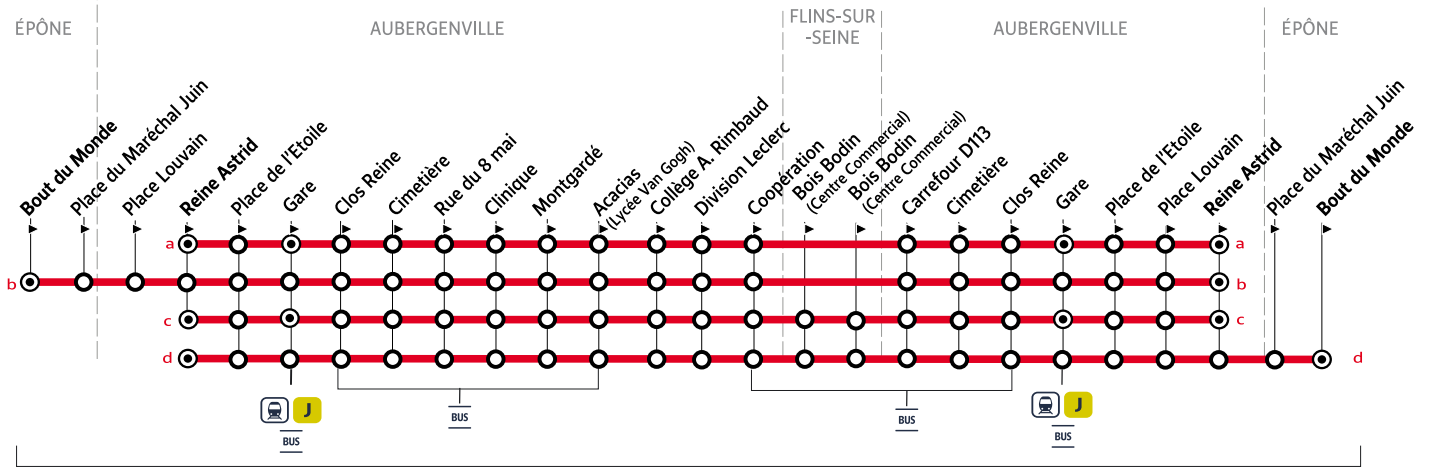

Horaires valables du 08 janvier au 07 juillet 2024

ZONE 5

Le samedi (sauf jours fériés)

AUBERGENVILLE	Reine Astrid	13:29	14:00	14:32	15:00	15:29	16:00	16:29	17:00	17:29	18:00	18:32	19:00	19:29	20:00
(Élisabethville)	Place de l'Étoile	13:31	14:02	14:34	15:02	15:31	16:02	16:31	17:02	17:31	18:02	18:34	19:02	19:31	20:02
Trains en provenance de Paris Saint-Lazare		13:30	14:01	14:33	15:00	15:29	16:01	16:29	17:00	17:29	18:00	18:31	19:00	19:29	20:00
AUBERGENVILLE	Gare	13:34	14:05	14:37	15:05	15:34	16:05	16:34	17:05	17:34	18:05	18:37	19:05	19:34	20:05
Trains vers Paris Saint-Lazare		....	....	14:56	....	....	16:25	....	....	....	....	18:56	....	....	....
	Clos Reine	13:36	14:07	14:39	15:07	15:36	16:07	16:36	17:07	17:36	18:07	18:39	19:07	19:36	20:07
	Cimetière	13:37	14:08	14:40	15:08	15:37	16:08	16:37	17:08	17:37	18:08	18:40	19:08	19:37	20:08
	Rue du 8 mai	13:40	14:11	14:43	15:11	15:40	16:11	16:40	17:11	17:40	18:11	18:43	19:11	19:40	20:11
	Clinique	13:41	14:12	14:44	15:12	15:41	16:12	16:41	17:12	17:41	18:12	18:44	19:12	19:41	20:12
	Montgardé	13:42	14:13	14:45	15:13	15:42	16:13	16:42	17:13	17:42	18:13	18:45	19:13	19:42	20:13
	Acacias	13:43	14:14	14:46	15:14	15:43	16:14	16:43	17:14	17:43	18:14	18:46	19:14	19:43	20:14
	Collège A. Rimbaud	13:44	14:15	14:47	15:15	15:44	16:15	16:44	17:15	17:44	18:15	18:47	19:15	19:44	20:15
	Division Leclerc	13:45	14:16	14:48	15:16	15:45	16:16	16:45	17:16	17:45	18:16	18:48	19:16	19:45	20:16
	Coopération	13:46	14:17	14:49	15:17	15:46	16:17	16:46	17:17	17:46	18:17	18:49	19:17	19:46	20:17
FLINS-SUR-SEINE	Bois Bodin (C. Commercial)	13:48	14:19	14:51	15:19	15:48	16:19	16:48	17:19	17:48	18:19	18:51	19:19	19:48	20:19
	Bois Bodin (C. Commercial)	13:50	14:21	14:53	15:21	15:50	16:21	16:50	17:21	17:50	18:21	18:53	19:21	19:50	20:21
AUBERGENVILLE	Carrefour D113	13:52	14:23	14:55	15:23	15:52	16:23	16:52	17:23	17:52	18:23	18:55	19:23	19:52	20:23
	Cimetière	13:53	14:24	14:56	15:24	15:53	16:24	16:53	17:24	17:53	18:24	18:56	19:24	19:53	20:24
	Clos Reine	13:54	14:25	14:57	15:25	15:54	16:25	16:54	17:25	17:54	18:25	18:57	19:25	19:54	20:25
Trains en provenance de Paris Saint-Lazare		13:30	14:01	14:33	15:00	15:29	16:01	16:29	17:00	17:29	18:00	18:31	19:00	19:29	20:00
	Gare	13:56	14:27	14:59	15:27	15:56	16:27	16:56	17:27	17:56	18:27	18:59	19:27	19:56	20:27
Trains vers Paris Saint-Lazare		....	....	14:56	....	....	16:25	....	....	....	....	18:56	....	....	....
AUBERGENVILLE	Place de l'Étoile	13:58	14:29	15:01	15:29	15:58	16:29	16:58	17:29	17:58	18:29	19:01	19:29	19:58	20:29
(Élisabethville)	Place Louvain	13:59	14:30	15:02	15:30	15:59	16:30	16:59	17:30	17:59	18:30	19:02	19:30	19:59	20:30
	Reine Astrid	14:01	14:32	15:04	15:32	16:01	16:32	17:01	17:32	18:01	18:32	19:04	19:32	20:01	20:32

Les horaires sont calculés dans des conditions normales de circulation et sont sujets à des aléas.