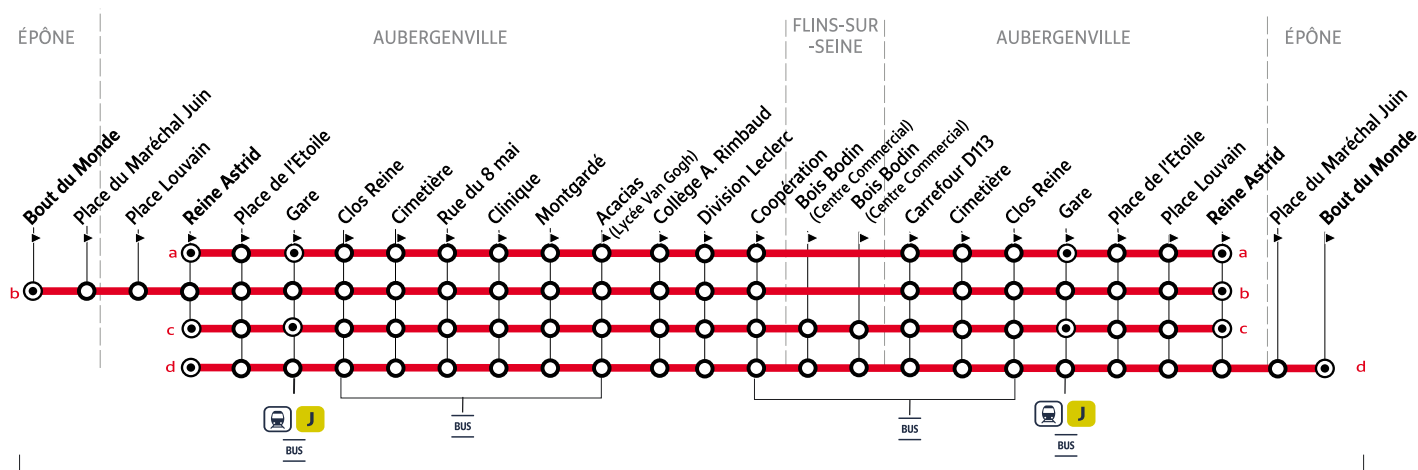

Horaires valables du 08 janvier au 07 juillet 2024

ZONE 5

Terminus
Arrêt également desservi par d'autres lignes de bus
Arrêt desservi dans un seul sens

Le dimanche et jours fériés

Trains en provenance de Paris Saint-Lazare		....	....	....	....	....	12:32	13:30	14:33	15:29	16:29	17:29	18:31	19:29
AUBERGENVILLE	Gare	7:31	8:31	9:30	10:30	11:30	12:38	13:36	14:38	15:36	16:36	17:36	18:38	19:36
	Clos Reine	7:33	8:33	9:32	10:32	11:32	12:40	13:38	14:40	15:38	16:38	17:38	18:40	19:38
	Cimetière	7:34	8:34	9:33	10:33	11:33	12:41	13:39	14:41	15:39	16:39	17:39	18:41	19:39
	Rue du 8 mai	7:37	8:37	9:36	10:36	11:36	12:44	13:42	14:44	15:42	16:42	17:42	18:44	19:42
	Clinique	7:38	8:38	9:37	10:37	11:37	12:45	13:43	14:45	15:43	16:43	17:43	18:45	19:43
	Montgardé	7:39	8:39	9:38	10:38	11:38	12:46	13:44	14:46	15:44	16:44	17:44	18:46	19:44
	Acacias	7:40	8:40	9:39	10:39	11:39	12:47	13:45	14:47	15:45	16:45	17:45	18:47	19:45
	Collège A. Rimbaud	7:41	8:41	9:40	10:40	11:40	12:48	13:46	14:48	15:46	16:46	17:46	18:48	19:46
	Division Leclerc	7:42	8:42	9:41	10:41	11:41	12:49	13:47	14:49	15:47	16:47	17:47	18:49	19:47
	Coopération	7:43	8:43	9:42	10:42	11:42	12:50	13:48	14:50	15:48	16:48	17:48	18:50	19:48
FLINS-SUR-SEINE	Bois Bodin (Centre Commercial)	....	....	9:44	10:44	11:44	12:52	13:50	14:52	15:50	16:50	17:50	18:52	19:50
	Bois Bodin (Centre Commercial)	....	....	9:46	10:46	11:46	12:54	13:52	14:54	15:52	16:52	17:52	18:54	19:52
AUBERGENVILLE	Carrefour D113	7:45	8:45	9:47	10:47	11:47	12:55	13:53	14:55	15:53	16:53	17:53	18:55	19:53
	Cimetière	7:46	8:46	9:48	10:48	11:48	12:56	13:54	14:56	15:54	16:54	17:54	18:56	19:54
	Clos Reine	7:47	8:47	9:49	10:49	11:49	12:57	13:55	14:57	15:55	16:55	17:55	18:57	19:55
	Gare	7:49	8:49	9:51	10:51	11:51	12:59	13:57	14:59	15:57	16:57	17:57	18:59	19:57
Trains vers Paris Saint-Lazare		....	....	10:00	10:57	11:58	....	13:59	....	15:59	....	18:00	....	....

Les horaires sont calculés dans des conditions normales de circulation et sont sujets à des aléas.

RÉSEAU MANTOIS
Impasse Sainte Claire Deville
78200 Mantes-la-Jolie

@mantois_idfm
01 30 94 77 77
 Téléchargez gratuitement l'appli Accéo

iledefrance-mobilites.fr
Application disponible sur :
 télécharger sur l'App Store disponible sur Google Play

île de France
mobilités