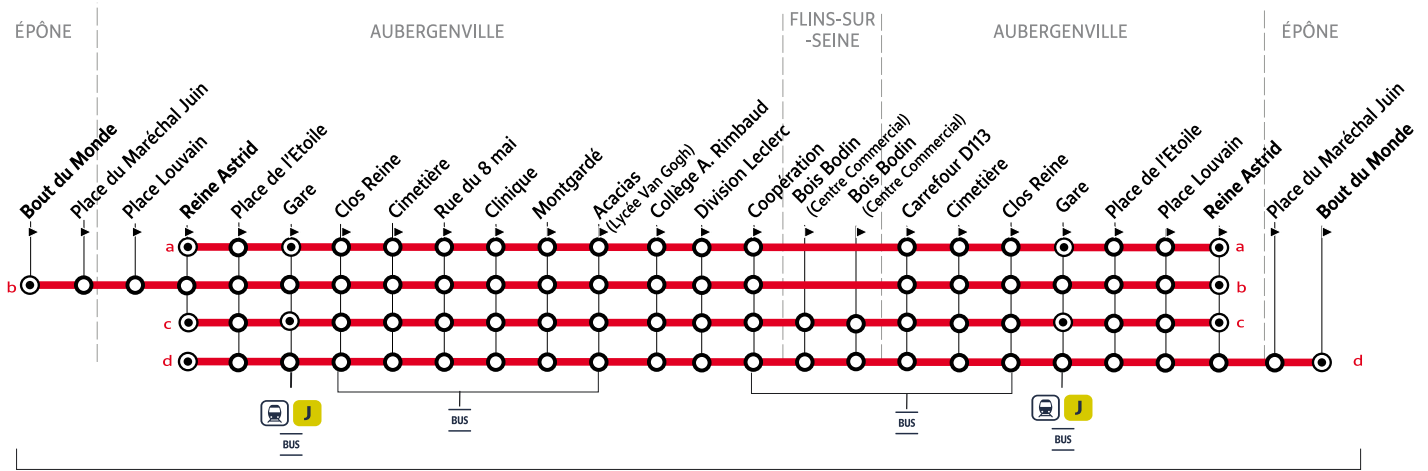

ZONE 5

- Terminus
- Arrêt également desservi par d'autres lignes de bus
- Arrêt desservi dans un seul sens

Du lundi au vendredi (sauf jours fériés)

	Période de fonctionnement					PS		PS		PS		VS		PS		PS			
	Jours de fonctionnement					LàV	LàV	LàV	LàV	LàV	LàV	Me	Me	LàV	LMJV	LàV	Me	Me	
EPÔNE (Élisabethville)	Bout du Monde					08:33
	Place du Maréchal Juin					08:36
AUBERGENVILLE (Élisabethville)	Place Louvain					08:39
	Reine Astrid					08:41	08:58	09:15	09:56	10:18	10:51	11:00	11:14	11:20	11:51	11:51	12:00	12:14
	Place de l'Etoile					08:43	09:00	09:17	09:58	10:20	10:53	11:02	11:16	11:22	11:53	11:53	12:02	12:16
Trains à destination de Paris Saint-Lazare						08:53	09:32	10:30	10:59	11:31	11:31	11:59	11:59	12:30
Trains en provenance de Paris Saint-Lazare						08:32	09:00	11:01	12:00
AUBERGENVILLE	Gare					08:46	09:03	09:20	10:01	10:23	10:56	11:05	11:19	11:25	11:56	11:56	12:05	12:19
	Clos Reine					08:48	09:05	09:22	10:03	10:25	10:58	11:07	11:21	11:27	11:58	11:58	12:07	12:21
	Cimetière					08:49	09:06	09:23	10:04	10:26	10:59	11:08	11:22	11:28	11:59	11:59	12:08	12:22
	Rue du 8 mai					08:52	09:09	09:26	10:07	10:29	11:02	11:11	11:25	11:31	12:02	12:02	12:11	12:25
	Clinique					08:53	09:10	09:27	10:08	10:30	11:03	11:12	11:26	11:32	12:03	12:03	12:12	12:26
	Montgardé					08:54	09:11	09:28	10:09	10:31	11:04	11:13	11:27	11:33	12:04	12:04	12:13	12:27
Sorties lycée Van Gogh						11h04	12h02	12h02
	Acacias					08:55	09:12	09:29	10:10	10:32	11:05	11:14	11:28	11:34	12:05	12:05	12:14	12:28
Entrées lycée Van Gogh					
Sorties collège A. Rimbaud						11h25	11h25	12h20
	Collège A. Rimbaud					08:56	09:13	09:30	10:11	10:33	11:06	11:15	11:29	11:35	12:06	12:06	12:15	12:29
Entrées collège A. Rimbaud						9h10	10h25
	Division Leclerc					08:57	09:14	09:31	10:12	10:34	11:07	11:16	11:30	11:36	12:07	12:07	12:16	12:30
	Coopération					08:58	09:15	09:32	10:13	10:35	11:08	11:17	11:31	11:37	12:08	12:08	12:17	12:31
FLINS-SUR-SEINE	Bois Bodin (Centre Commercial)					09:17	09:34	10:15	10:37	11:10	11:33	11:39	12:10	12:10	12:33
	Bois Bodin (Centre Commercial)					09:19	09:36	10:17	10:39	11:12	11:35	11:41	12:12	12:12	12:35
AUBERGENVILLE	Carrefour D113					09:00	09:21	09:38	10:19	10:41	11:14	11:19	11:37	11:43	12:14	12:14	12:19	12:37
	Cimetière					09:01	09:22	09:39	10:20	10:42	11:15	11:20	11:38	11:44	12:15	12:15	12:20	12:38
	Clos Reine					09:02	09:23	09:40	10:21	10:43	11:16	11:21	11:39	11:45	12:16	12:16	12:21	12:39
Trains en provenance de Paris Saint-Lazare						09:00	09:29	10:01	10:32	11:01	11:29	12:00	12:00	12:00	12:33
	Gare					09:04	09:25	09:42	10:23	10:45	11:18	11:23	11:41	11:47	12:18	12:18	12:23	12:41
Trains à destination de Paris Saint-Lazare						09:32	10:30	10:59	11:31	11:59	12:30	12:30	12:30	12:58
AUBERGENVILLE (Élisabethville)	Place de l'Etoile					09:06	09:27	09:44	10:25	10:47	11:20	11:25	11:43	11:49	12:20	12:20	12:25	12:43
	Place Louvain					09:07	09:28	09:45	10:26	10:48	11:21	11:26	11:44	11:50	12:21	12:21	12:26	12:44
	Reine Astrid					09:09	09:30	09:47	10:28	10:50	11:23	11:28	11:46	11:52	12:23	12:23	12:28	12:46
EPÔNE (Élisabethville)	Place du Maréchal Juin					11:50	12:50
	Bout du Monde					11:52	12:52