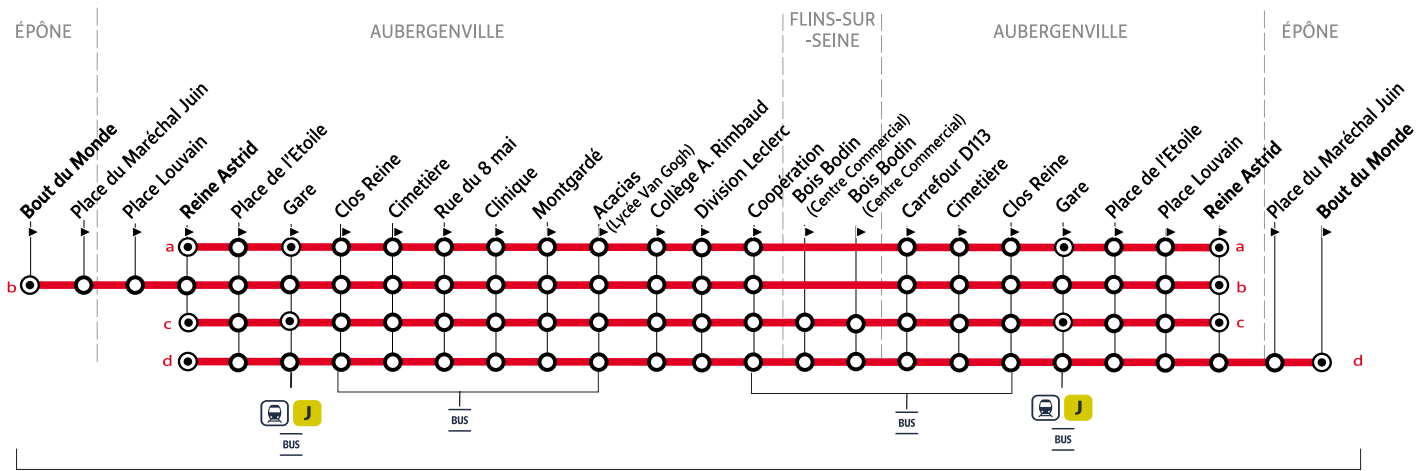

ZONE 5

- Terminus
- Arrêt également desservi par d'autres lignes de bus
- Arrêt desservi dans un seul sens

Du lundi au vendredi (sauf jours fériés)

	Période de fonctionnement		PS		VS											
	Jours de fonctionnement	LàV	LàV	LàV	LàV	LàV	LàV	LàV	LàV	LàV	LàV	LàV	LàV	LàV		
ÉPÔNE (Élisabethville)	Bout du Monde		
	Place du Maréchal Juin		
AUBERGENVILLE (Élisabethville)	Place Louvain		
	Reine Astrid	17:04	17:26	17:46	18:06	18:06	18:27	18:46	19:06	19:28	19:48	20:06	20:33	21:02		
	Place de l'Etoile	17:06	17:28	17:48	18:08	18:08	18:29	18:48	19:08	19:30	19:50	20:08	20:35	21:04		
Trains à destination de Paris Saint-Lazare		17:34	17:57	18:32	18:57	19:33	19:57		
Trains en provenance de Paris Saint-Lazare		17:01	17:23	17:45	18:02	18:02	18:27	18:46	19:03	19:28	19:47	20:03	20:32	21:01		
AUBERGENVILLE	Gare	17:09	17:31	17:51	18:11	18:11	18:32	18:51	19:11	19:33	19:53	20:11	20:38	21:07		
	Clos Reine	17:11	17:33	17:53	18:13	18:13	18:34	18:53	19:13	19:35	19:55	20:13	20:40	21:09		
	Cimetière	17:12	17:34	17:54	18:14	18:14	18:35	18:54	19:14	19:36	19:56	20:14	20:41	21:10		
	Rue du 8 mai	17:15	17:37	17:57	18:17	18:17	18:38	18:57	19:17	19:39	19:59	20:17	20:44	21:13		
	Clinique	17:16	17:38	17:58	18:18	18:18	18:39	18:58	19:18	19:40	20:00	20:18	20:45	21:14		
	Montgardé	17:17	17:39	17:59	18:19	18:19	18:40	18:59	19:19	19:41	20:01	20:19	20:46	21:15		
Sorties lycée Van Gogh		18h15		
Entrées lycée Van Gogh			
Sorties collège A. Rimbaud		17h00		
	Collège A. Rimbaud	17:19	17:41	18:01	18:21	18:21	18:42	19:01	19:21	19:43	20:03	20:21	20:48	21:17		
Entrées collège A. Rimbaud			
	Division Leclerc	17:20	17:42	18:02	18:22	18:22	18:43	19:02	19:22	19:44	20:04	20:22	20:49	21:18		
	Coopération	17:21	17:43	18:03	18:23	18:23	18:44	19:03	19:23	19:45	20:05	20:23	20:50	21:19		
FLINS-SUR-SEINE	Bois Bodin (Centre Commercial)	17:23	17:45	18:05	18:25	18:25	18:46	19:05	19:25	19:47	20:07	20:25	20:52	21:21		
	Bois Bodin (Centre Commercial)	17:25	17:47	18:07	18:27	18:27	18:48	19:07	19:27	19:49	20:09	20:27	20:54	21:23		
AUBERGENVILLE	Carrefour D113	17:27	17:49	18:09	18:29	18:29	18:50	19:09	19:29	19:51	20:11	20:29	20:56	21:25		
	Cimetière	17:28	17:50	18:10	18:30	18:30	18:51	19:10	19:30	19:52	20:12	20:30	20:57	21:26		
	Clos Reine	17:29	17:51	18:11	18:31	18:31	18:52	19:11	19:31	19:53	20:13	20:31	20:58	21:27		
Trains en provenance de Paris Saint-Lazare		17:23	17:45	18:02	18:27	18:27	18:46	19:03	19:28	19:47	20:03	20:32	21:01		
	Gare	17:31	17:53	18:13	18:33	18:33	18:54	19:13	19:33	19:55	20:15	20:33	21:00	21:29		
Trains à destination de Paris Saint-Lazare		17:34	17:57	18:32	18:57	19:33	19:57	20:28		
AUBERGENVILLE (Élisabethville)	Place de l'Etoile	17:33	17:55	18:15	18:35	18:35	18:56	19:15	19:35	19:57	20:17	20:35	21:02	21:31		
	Place Louvain	17:34	17:56	18:16	18:36	18:36	18:57	19:16	19:36	19:58	20:18	20:36	21:03	21:32		
	Reine Astrid	17:36	17:58	18:18	18:38	18:38	18:59	19:18	19:38	20:00	20:20	20:38	21:05	21:34		
ÉPÔNE (Élisabethville)	Place du Maréchal Juin	18:42		
	Bout du Monde	18:44		