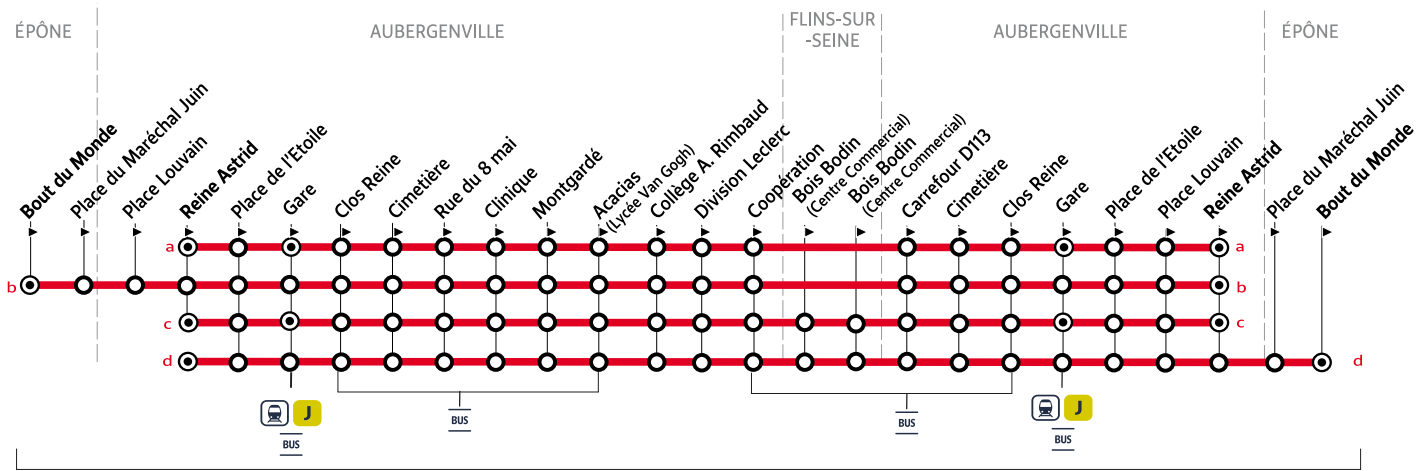

Horaires valables du 08 janvier au 07 juillet 2024

○ Terminus
 Arrêt également desservi par d'autres lignes de bus
 Arrêt desservi dans un seul sens

Le samedi (sauf jours fériés)

AUBERGENVILLE	Reine Astrid	5:57	6:27	6:57	7:27	8:02	8:30	8:58	9:24	9:54	10:24	10:54	11:24	11:54	12:24	13:00
(Élisabethville)	Place de l'Étoile	5:59	6:29	6:59	7:29	8:04	8:32	9:00	9:26	9:56	10:26	10:56	11:26	11:56	12:26	13:02
Trains en provenance de Paris Saint-Lazare		....	....	7:01	7:30	8:00	8:32	9:00	....	....	....	....	....	....	....	13:01
AUBERGENVILLE	Gare	6:02	6:32	7:02	7:32	8:07	8:35	9:03	9:29	9:59	10:29	10:59	11:29	11:59	12:29	13:05
Trains vers Paris Saint-Lazare		....	....	....	....	....	8:57	....	....	....	10:31	....	11:31	....	....	....
	Clos Reine	6:04	6:34	7:04	7:34	8:09	8:37	9:05	9:31	10:01	10:31	11:01	11:31	12:01	12:31	13:07
	Cimetière	6:05	6:35	7:05	7:35	8:10	8:38	9:06	9:32	10:02	10:32	11:02	11:32	12:02	12:32	13:08
	Rue du 8 mai	6:08	6:38	7:08	7:38	8:13	8:41	9:09	9:35	10:05	10:35	11:05	11:35	12:05	12:35	13:11
	Clinique	6:09	6:39	7:09	7:39	8:14	8:42	9:10	9:36	10:06	10:36	11:06	11:36	12:06	12:36	13:12
	Montgardé	6:10	6:40	7:10	7:40	8:15	8:43	9:11	9:37	10:07	10:37	11:07	11:37	12:07	12:37	13:13
	Acacias	6:11	6:41	7:11	7:41	8:16	8:44	9:12	9:38	10:08	10:38	11:08	11:38	12:08	12:38	13:14
	Collège A. Rimbaud	6:12	6:42	7:12	7:42	8:17	8:45	9:13	9:39	10:09	10:39	11:09	11:39	12:09	12:39	13:15
	Division Leclerc	6:13	6:43	7:13	7:43	8:18	8:46	9:14	9:40	10:10	10:40	11:10	11:40	12:10	12:40	13:16
	Coopération	6:14	6:44	7:14	7:44	8:19	8:47	9:15	9:41	10:11	10:41	11:11	11:41	12:11	12:41	13:17
FLINS-SUR-SEINE	Bois Bodin (C. Commercial)	....	....	....	....	....	....	9:17	9:43	10:13	10:43	11:13	11:43	12:13	12:43	13:19
	Bois Bodin (C. Commercial)	....	....	....	....	....	....	9:19	9:45	10:15	10:45	11:15	11:45	12:15	12:45	13:21
AUBERGENVILLE	Carrefour D113	6:16	6:46	7:16	7:46	8:21	8:49	9:21	9:47	10:17	10:47	11:17	11:47	12:17	12:47	13:23
	Cimetière	6:17	6:47	7:17	7:47	8:22	8:50	9:22	9:48	10:18	10:48	11:18	11:48	12:18	12:48	13:24
	Clos Reine	6:18	6:48	7:18	7:48	8:23	8:51	9:23	9:49	10:19	10:49	11:19	11:49	12:19	12:49	13:25
Trains en provenance de Paris Saint-Lazare		....	....	7:01	7:30	8:00	8:32	9:00	9:29	10:01	10:32	11:02	11:29	12:01	12:32	13:01
	Gare	6:20	6:50	7:20	7:50	8:25	8:53	9:25	9:51	10:21	10:51	11:21	11:51	12:21	12:51	13:27
Trains vers Paris Saint-Lazare		6:28	6:58	7:28	7:59	8:33	8:57	9:33	10:00	10:31	10:57	11:31	11:58	12:29	12:56	....
AUBERGENVILLE	Place de l'Étoile	6:22	6:52	7:22	7:52	8:27	8:55	9:27	9:53	10:23	10:53	11:23	11:53	12:23	12:53	13:29
(Élisabethville)	Place Louvain	6:23	6:53	7:23	7:53	8:28	8:56	9:28	9:54	10:24	10:54	11:24	11:54	12:24	12:54	13:30
	Reine Astrid	6:25	6:55	7:25	7:55	8:30	8:58	9:30	9:56	10:26	10:56	11:26	11:56	12:26	12:56	13:32

Les horaires sont calculés dans des conditions normales de circulation et sont sujets à des aléas.