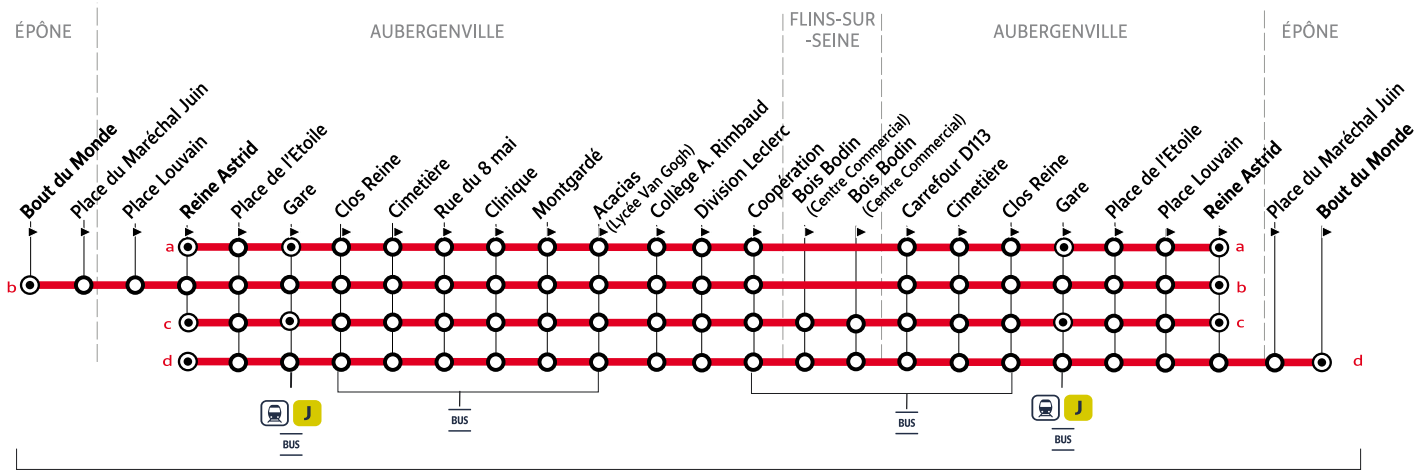

Horaires valables du 08 janvier au 07 juillet 2024

○ Terminus
 Arrêt également desservi par d'autres lignes de bus

 Arrêt desservi dans un seul sens

Du lundi au vendredi (sauf jours fériés)