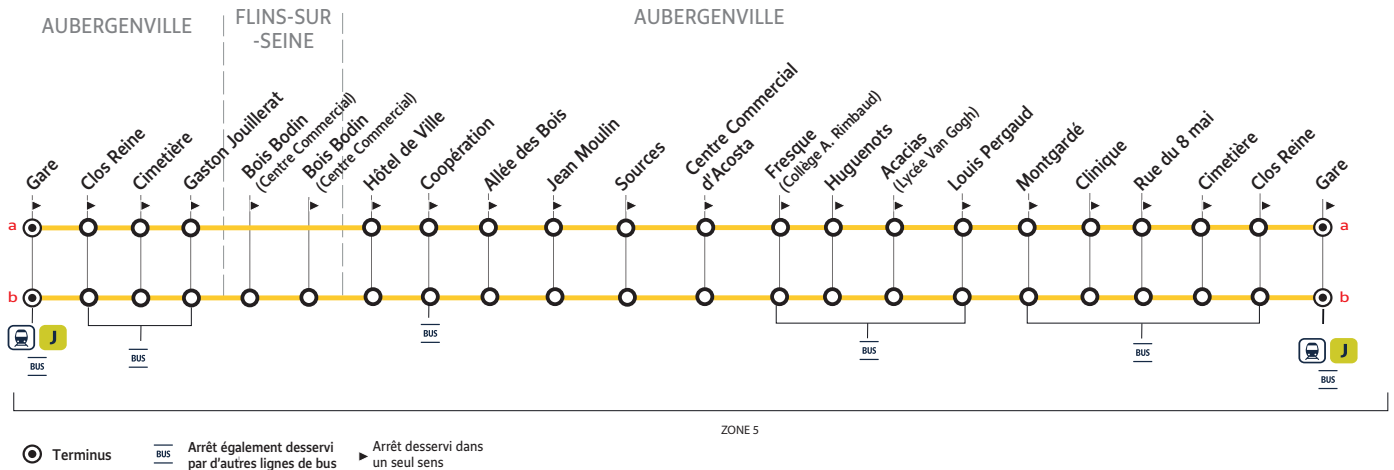

## Du lundi au vendredi (sauf jours fériés)

Trains en provenance de Paris Saint-Lazare		05:32	07:02	07:30	08:02	...								
AUBERGENVILLE	Gare	04:36	05:02	05:25	05:48	06:07	06:26	06:47	07:06	07:24	07:48	08:06	08:26	08:57
	Clos Reine	04:38	05:04	05:27	05:50	06:09	06:28	06:49	07:08	07:26	07:50	08:08	08:28	08:59
	Cimetière	04:39	05:05	05:28	05:51	06:10	06:29	06:50	07:09	07:27	07:51	08:09	08:29	09:00
	Gaston Jouillerat	04:40	05:06	05:29	05:52	06:11	06:30	06:51	07:10	07:28	07:52	08:10	08:30	09:02
FLINS-SUR-SEINE	Bois Bodin (Centre Commercial)	.....	.....	.....	.....	.....	.....	.....	.....	.....	.....	.....	.....	09:03
	Bois Bodin (Centre Commercial)	.....	.....	.....	.....	.....	.....	.....	.....	.....	.....	.....	.....	09:05
AUBERGENVILLE	Hôtel de Ville	04:42	05:08	05:31	05:54	06:13	06:32	06:53	07:12	07:30	07:54	08:12	08:32	09:08
	Coopération	04:43	05:09	05:32	05:55	06:14	06:33	06:54	07:13	07:31	07:55	08:13	08:33	09:09
	Allée des Bois	04:44	05:10	05:33	05:56	06:15	06:34	06:55	07:14	07:32	07:56	08:14	08:34	09:10
	Jean Moulin	04:45	05:11	05:34	05:57	06:16	06:35	06:56	07:15	07:33	07:57	08:15	08:35	09:11
	Sources	04:46	05:12	05:35	05:58	06:17	06:36	06:57	07:16	07:34	07:58	08:16	08:36	09:12
	Centre Commercial d'Acosta	04:47	05:13	05:36	05:59	06:18	06:37	06:58	07:17	07:35	07:59	08:17	08:37	09:13
Sorties collège A. Rimbaud	Fresque (collège A. Rimbaud)	04:47	05:13	05:36	05:59	06:18	06:37	06:58	07:17	07:35	07:59	08:17	08:37	09:13
Entrées collège A. Rimbaud	Huguenots	04:48	05:14	05:37	06:00	06:19	06:38	06:59	07:18	07:36	08:00	08:18	08:38	09:14
Sorties lycée Van Gogh	Acacias	04:49	05:15	05:38	06:01	06:20	06:39	07:00	07:19	07:37	08:01	08:19	08:39	09:15
Entrées lycée Van Gogh	Louis Pergaud	04:50	05:16	05:39	06:02	06:21	06:40	07:01	07:20	07:38	08:02	08:20	08:40	09:16
	Montgardé	04:50	05:16	05:39	06:02	06:21	06:40	07:01	07:20	07:38	08:02	08:20	08:40	09:17
	Clinique	04:51	05:17	05:40	06:03	06:22	06:41	07:02	07:21	07:39	08:03	08:21	08:41	09:18
	Rue du 8 mai	04:52	05:18	05:41	06:04	06:23	06:42	07:03	07:22	07:40	08:04	08:22	08:42	09:19
	Cimetière	04:54	05:20	05:43	06:06	06:25	06:44	07:05	07:24	07:43	08:07	08:25	08:45	09:22
	Clos Reine	04:55	05:21	05:44	06:07	06:26	06:45	07:06	07:25	07:44	08:08	08:26	08:46	09:23
	Gare	04:57	05:23	05:46	06:09	06:28	06:47	07:08	07:27	07:46	08:10	08:28	08:48	09:26
Trains à destination de Paris Saint-Lazare		05:03	05:33	05:52	06:14	06:32	06:52	07:15	07:34	07:53	08:15	08:34	08:53	09:32