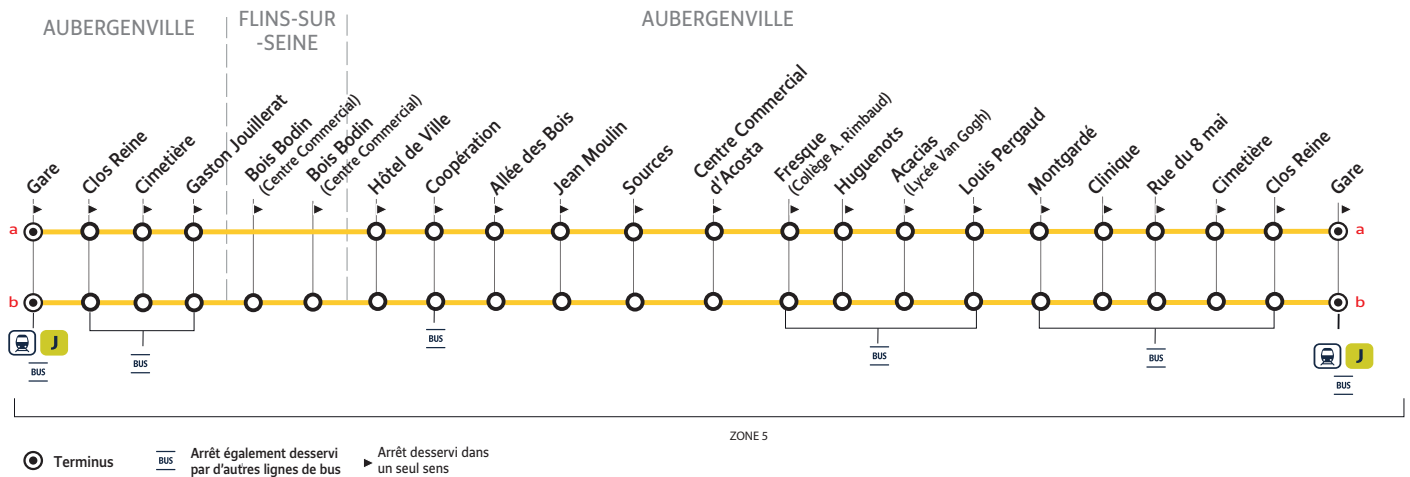

Horaires valables du 08 janvier au 07 juillet 2024

Le dimanche et jours fériés

Trains en provenance de Paris Saint-Lazare		...	8:00	...	...	...	13:01	14:01	15:00	16:01	17:00	18:00	19:00	
AUBERGENVILLE	Gare	7:02	8:06	9:00	9:57	10:58	11:57	13:06	14:06	15:06	16:06	17:06	18:06	19:06
	Clos Reine	7:04	8:08	9:02	9:59	11:00	11:59	13:08	14:08	15:08	16:08	17:08	18:08	19:08
	Cimetière	7:05	8:09	9:03	10:00	11:01	12:00	13:09	14:09	15:09	16:09	17:09	18:09	19:09
	Gaston Jouillerat	7:06	8:10	9:04	10:01	11:02	12:01	13:10	14:10	15:10	16:10	17:10	18:10	19:10
FLINS-SUR-SEINE	Bois Bodin (Centre Commercial)	....	....	9:06	10:03	11:04	12:03	13:12	14:12	15:12	16:12	17:12	18:12	19:12
	Bois Bodin (Centre Commercial)	....	....	9:08	10:05	11:06	12:05	13:14	14:14	15:14	16:14	17:14	18:14	19:14
AUBERGENVILLE	Hôtel de Ville	7:07	8:11	9:12	10:09	11:10	12:09	13:18	14:18	15:18	16:18	17:18	18:18	19:18
	Coopération	7:08	8:12	9:13	10:10	11:11	12:10	13:19	14:19	15:19	16:19	17:19	18:19	19:19
	Allée des Bois	7:08	8:12	9:13	10:10	11:11	12:10	13:19	14:19	15:19	16:19	17:19	18:19	19:19
	Jean Moulin	7:09	8:13	9:14	10:11	11:12	12:11	13:20	14:20	15:20	16:20	17:20	18:20	19:20
	Sources	7:10	8:14	9:15	10:12	11:13	12:12	13:21	14:21	15:21	16:21	17:21	18:21	19:21
	Centre Commercial d'Acosta	7:11	8:15	9:16	10:13	11:14	12:13	13:22	14:22	15:22	16:22	17:22	18:22	19:22
	Fresque (collège A. Rimbaud)	7:11	8:15	9:16	10:13	11:14	12:13	13:22	14:22	15:22	16:22	17:22	18:22	19:22
	Huguenots	7:12	8:16	9:17	10:14	11:15	12:14	13:23	14:23	15:23	16:23	17:23	18:23	19:23
	Acacias	7:13	8:17	9:18	10:15	11:16	12:15	13:24	14:24	15:24	16:24	17:24	18:24	19:24
	Louis Pergaud	7:14	8:18	9:19	10:16	11:17	12:16	13:25	14:25	15:25	16:25	17:25	18:25	19:25
	Montgardé	7:14	8:18	9:19	10:16	11:17	12:16	13:25	14:25	15:25	16:25	17:25	18:25	19:25
	Clinique	7:15	8:19	9:20	10:17	11:18	12:17	13:26	14:26	15:26	16:26	17:26	18:26	19:26
	Rue du 8 mai	7:16	8:20	9:21	10:18	11:19	12:18	13:27	14:27	15:27	16:27	17:27	18:27	19:27
	Cimetière	7:18	8:22	9:23	10:20	11:21	12:20	13:29	14:29	15:29	16:29	17:29	18:29	19:29
	Clos Reine	7:19	8:23	9:24	10:21	11:22	12:21	13:30	14:30	15:30	16:30	17:30	18:30	19:30
	Gare	7:22	8:26	9:27	10:24	11:25	12:24	13:33	14:33	15:33	16:33	17:33	18:33	19:33
Trains vers Paris Saint-Lazare		7:28	8:33	9:33	10:31	11:31	12:29	....	....	....	....	....	....	....

Les horaires sont calculés dans des conditions normales de circulation et sont sujets à des aléas.