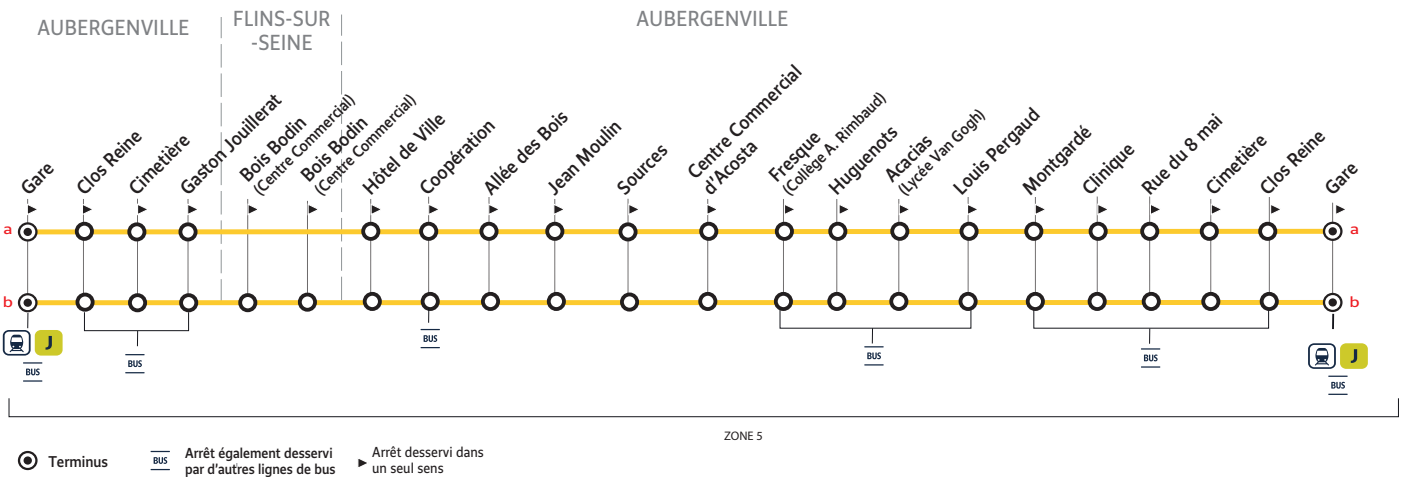

Horaires valables du 08 janvier au 07 juillet 2024

Le samedi (sauf jours fériés)

Trains en provenance de Paris Saint-Lazare		....	....	....	7:30	8:00	....	....	....	....	....	....	....	....	....
AUBERGENVILLE	Gare	6:02	6:32	7:02	7:32	8:06	8:32	8:58	9:28	9:57	10:26	10:58	11:27	11:58	12:26
	Clos Reine	6:04	6:34	7:04	7:34	8:08	8:34	9:00	9:30	9:59	10:28	11:00	11:29	12:00	12:28
	Cimetière	6:05	6:35	7:05	7:35	8:09	8:35	9:01	9:31	10:00	10:29	11:01	11:30	12:01	12:29
	Gaston Jouillerat	6:06	6:36	7:06	7:36	8:10	8:36	9:02	9:32	10:01	10:30	11:02	11:31	12:02	12:30
FLINS-SUR-SEINE	Bois Bodin (Centre Commercial)	....	....	....	....	....	....	9:04	9:34	10:03	10:32	11:04	11:33	12:04	12:32
	Bois Bodin (Centre Commercial)	....	....	....	....	....	....	9:06	9:36	10:05	10:34	11:06	11:35	12:06	12:34
AUBERGENVILLE	Hôtel de Ville	6:08	6:38	7:08	7:38	8:12	8:38	9:10	9:40	10:09	10:38	11:10	11:39	12:10	12:38
	Coopération	6:09	6:39	7:09	7:39	8:13	8:39	9:11	9:41	10:10	10:39	11:11	11:40	12:11	12:39
	Allée des Bois	6:09	6:39	7:09	7:39	8:13	8:39	9:11	9:41	10:10	10:39	11:11	11:40	12:11	12:39
	Jean Moulin	6:10	6:40	7:10	7:40	8:14	8:40	9:12	9:42	10:11	10:40	11:12	11:41	12:12	12:40
	Sources	6:11	6:41	7:11	7:41	8:15	8:41	9:13	9:43	10:12	10:41	11:13	11:42	12:13	12:41
	Centre Commercial d'Acosta	6:12	6:42	7:12	7:42	8:16	8:42	9:14	9:44	10:13	10:42	11:14	11:43	12:14	12:42
	Fresque (collège A. Rimbaud)	6:12	6:42	7:12	7:42	8:16	8:42	9:14	9:44	10:13	10:42	11:14	11:43	12:14	12:42
	Huguenots	6:13	6:43	7:13	7:43	8:17	8:43	9:15	9:45	10:14	10:43	11:15	11:44	12:15	12:43
	Acacias	6:14	6:44	7:14	7:44	8:18	8:44	9:16	9:46	10:15	10:44	11:16	11:45	12:16	12:44
	Louis Pergaud	6:15	6:45	7:15	7:45	8:19	8:45	9:17	9:47	10:16	10:45	11:17	11:46	12:17	12:45
	Montgardé	6:15	6:45	7:15	7:45	8:19	8:45	9:17	9:47	10:16	10:45	11:17	11:46	12:17	12:45
	Clinique	6:16	6:46	7:16	7:46	8:20	8:46	9:18	9:48	10:17	10:46	11:18	11:47	12:18	12:46
	Rue du 8 mai	6:17	6:47	7:17	7:47	8:21	8:47	9:19	9:49	10:18	10:47	11:19	11:48	12:19	12:47
	Cimetière	6:19	6:49	7:19	7:49	8:23	8:49	9:21	9:51	10:20	10:49	11:21	11:50	12:21	12:49
	Clos Reine	6:20	6:50	7:20	7:50	8:24	8:50	9:22	9:52	10:21	10:50	11:22	11:51	12:22	12:50
	Gare	6:23	6:53	7:23	7:53	8:27	8:53	9:25	9:55	10:24	10:53	11:25	11:54	12:25	12:53
Trains vers Paris Saint-Lazare		6:28	6:58	7:28	7:59	8:33	8:57	9:33	10:00	10:31	10:57	11:31	11:58	12:29	12:56

Les horaires sont calculés dans des conditions normales de circulation et sont sujets à des aléas.