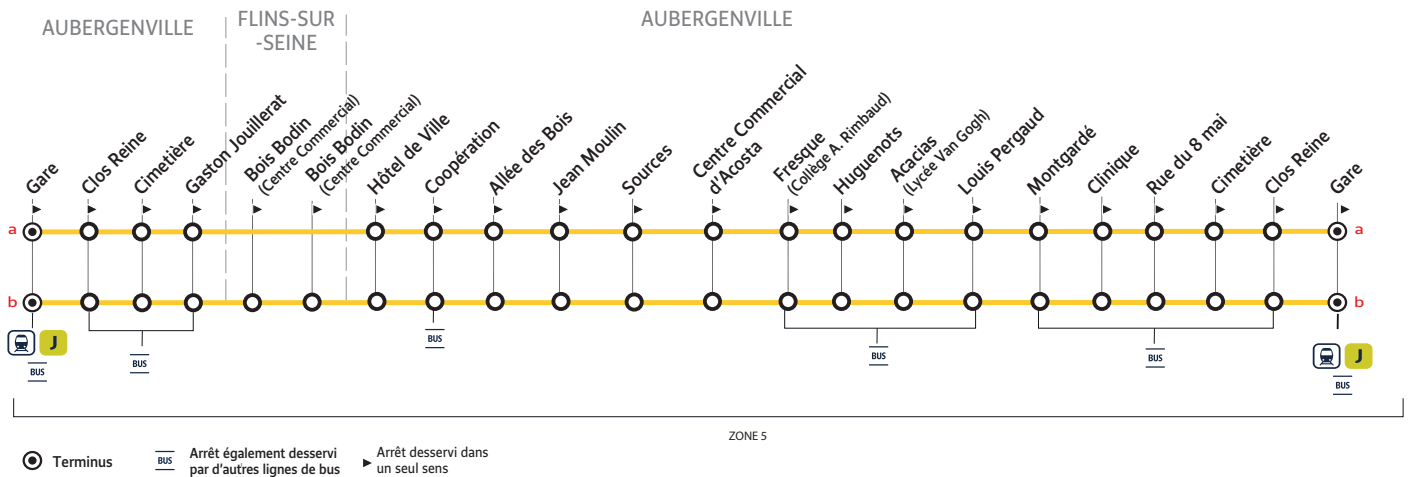

Horaires valables du 08 janvier au 07 juillet 2024

Le samedi (sauf jours fériés)

Trains en provenance de Paris Saint-Lazare	13:01	13:30	14:01	14:33	15:00	15:29	16:01	16:29	17:00	17:29	18:00	18:31	19:00	19:29	20:00
AUBERGENVILLE															
Gare	13:06	13:34	14:06	14:36	15:04	15:33	16:06	16:34	17:05	17:34	18:06	18:37	19:06	19:34	20:06
Clos Reine	13:08	13:36	14:08	14:38	15:06	15:35	16:08	16:36	17:07	17:36	18:08	18:39	19:08	19:36	20:08
Cimetière	13:09	13:37	14:09	14:39	15:07	15:36	16:09	16:37	17:08	17:37	18:09	18:40	19:09	19:37	20:09
Gaston Jouillerat	13:10	13:38	14:10	14:40	15:08	15:37	16:10	16:38	17:09	17:38	18:10	18:41	19:10	19:38	20:10
FLINS-SUR-SEINE															
Bois Bodin (Centre Commercial)	13:12	13:40	14:12	14:42	15:10	15:39	16:12	16:40	17:11	17:40	18:12	18:43	19:12	19:40	20:12
Bois Bodin (Centre Commercial)	13:14	13:42	14:14	14:44	15:12	15:41	16:14	16:42	17:13	17:42	18:14	18:45	19:14	19:42	20:14
AUBERGENVILLE															
Hôtel de Ville	13:18	13:46	14:18	14:48	15:16	15:45	16:18	16:46	17:17	17:46	18:18	18:49	19:18	19:46	20:18
Coopération	13:19	13:47	14:19	14:49	15:17	15:46	16:19	16:47	17:18	17:47	18:19	18:50	19:19	19:47	20:19
Allée des Bois	13:19	13:47	14:19	14:49	15:17	15:46	16:19	16:47	17:18	17:47	18:19	18:50	19:19	19:47	20:19
Jean Moulin	13:20	13:48	14:20	14:50	15:18	15:47	16:20	16:48	17:19	17:48	18:20	18:51	19:20	19:48	20:20
Sources	13:21	13:49	14:21	14:51	15:19	15:48	16:21	16:49	17:20	17:49	18:21	18:52	19:21	19:49	20:21
Centre Commercial d'Acosta	13:22	13:50	14:22	14:52	15:20	15:49	16:22	16:50	17:21	17:50	18:22	18:53	19:22	19:50	20:22
Fresque (collège A. Rimbaud)	13:22	13:50	14:22	14:52	15:20	15:49	16:22	16:50	17:21	17:50	18:22	18:53	19:22	19:50	20:22
Huguenots	13:23	13:51	14:23	14:53	15:21	15:50	16:23	16:51	17:22	17:51	18:23	18:54	19:23	19:51	20:23
Acacias	13:24	13:52	14:24	14:54	15:22	15:51	16:24	16:52	17:23	17:52	18:24	18:55	19:24	19:52	20:24
Louis Pergaud	13:25	13:53	14:25	14:55	15:23	15:52	16:25	16:53	17:24	17:53	18:25	18:56	19:25	19:53	20:25
Montgardé	13:25	13:53	14:25	14:55	15:23	15:52	16:25	16:53	17:24	17:53	18:25	18:56	19:25	19:53	20:25
Clinique	13:26	13:54	14:26	14:56	15:24	15:53	16:26	16:54	17:25	17:54	18:26	18:57	19:26	19:54	20:26
Rue du 8 mai	13:27	13:55	14:27	14:57	15:25	15:54	16:27	16:55	17:26	17:55	18:27	18:58	19:27	19:55	20:27
Cimetière	13:29	13:57	14:29	14:59	15:27	15:56	16:29	16:57	17:28	17:57	18:29	19:00	19:29	19:57	20:29
Clos Reine	13:30	13:58	14:30	15:00	15:28	15:57	16:30	16:58	17:29	17:58	18:30	19:01	19:30	19:58	20:30
Gare	13:33	14:01	14:33	15:03	15:31	16:00	16:33	17:01	17:32	18:01	18:33	19:04	19:33	20:01	20:33
Trains vers Paris Saint-Lazare	****	****	****	****	****	****	****	****	****	****	****	****	****	****	****

Les horaires sont calculés dans des conditions normales de circulation et sont sujets à des aléas.