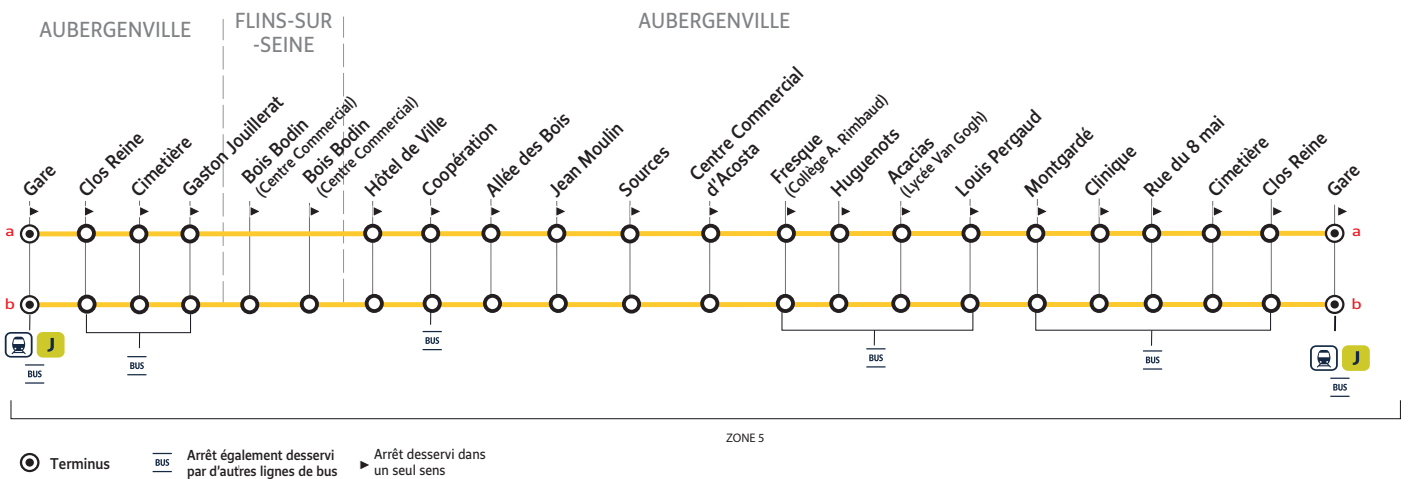

Horaires valables du 08 janvier au 07 juillet 2024

Du lundi au vendredi (sauf jours fériés)

Trains en provenance de Paris Saint-Lazare	16:01	16:30	17:01	17:23	17:45	18:02	18:27	18:46	19:03	19:28	19:47	20:03
AUBERGENVILLE												
Gare	16:08	16:35	17:08	17:30	17:50	18:08	18:32	18:51	19:08	19:33	19:52	20:08
Clos Reine	16:10	16:37	17:10	17:32	17:52	18:10	18:34	18:53	19:10	19:35	19:54	20:10
Cimetière	16:11	16:38	17:11	17:33	17:53	18:11	18:35	18:54	19:11	19:36	19:55	20:11
Gaston Jouillerat	16:13	16:40	17:13	17:35	17:55	18:13	18:37	18:56	19:13	19:38	19:57	20:12
FLINS-SUR-SEINE												
Bois Bodin (Centre Commercial)	16:14	16:41	17:14	17:36	17:56	18:14	18:38	18:57	19:14	19:39	19:58	.....
Bois Bodin (Centre Commercial)	16:16	16:43	17:16	17:38	17:58	18:16	18:40	18:59	19:16	19:41	20:00	.....
AUBERGENVILLE												
Hôtel de Ville	16:19	16:46	17:19	17:41	18:01	18:19	18:43	19:02	19:19	19:44	20:03	20:14
Coopération	16:20	16:47	17:20	17:42	18:02	18:20	18:44	19:03	19:20	19:45	20:04	20:15
Allée des Bois	16:21	16:48	17:21	17:43	18:03	18:21	18:45	19:04	19:21	19:46	20:05	20:16
Jean Moulin	16:22	16:49	17:22	17:44	18:04	18:22	18:46	19:05	19:22	19:47	20:06	20:17
Sources	16:23	16:50	17:23	17:45	18:05	18:23	18:47	19:06	19:23	19:48	20:07	20:18
Centre Commercial d'Acosta	16:24	16:51	17:24	17:46	18:06	18:24	18:48	19:07	19:24	19:49	20:08	20:19
Sorties collège A. Rimbaud												
Fresque (collège A. Rimbaud)	16h00	.....	17h00	.....	.....	.....	.....	.....	.....	.....	.....	.....
Entrées collège A. Rimbaud												
Huguenots	16:24	16:51	17:24	17:46	18:06	18:24	18:48	19:07	19:24	19:49	20:08	20:19
Sorties lycée Van Gogh												
Acacias	16:25	16:52	17:25	17:47	18:07	18:25	18:49	19:08	19:25	19:50	20:09	20:20
Entrées lycée Van Gogh												
Louis Pergaud	16:26	16:53	17:26	17:48	18:08	18:26	18:50	19:09	19:26	19:51	20:10	20:21
Montgardé	16:27	16:54	17:27	17:49	18:09	18:27	18:51	19:10	19:27	19:52	20:11	20:22
Clinique	16:28	16:55	17:28	17:50	18:10	18:28	18:52	19:11	19:28	19:53	20:12	20:22
Rue du 8 mai	16:29	16:56	17:29	17:51	18:11	18:29	18:53	19:12	19:29	19:54	20:13	20:23
Cimetière	16:30	16:57	17:30	17:52	18:12	18:30	18:54	19:13	19:30	19:55	20:14	20:24
Clos Reine	16:33	17:00	17:33	17:55	18:15	18:33	18:57	19:16	19:33	19:58	20:17	20:27
Gare	16:34	17:01	17:34	17:56	18:16	18:34	18:58	19:17	19:34	19:59	20:18	20:28
Trains à destination de Paris Saint-Lazare												
Gare	16:37	17:04	17:37	17:59	18:19	18:37	19:01	19:20	19:37	20:02	20:21	20:30

Les horaires sont calculés dans des conditions normales de circulation et sont sujets à des aléas.