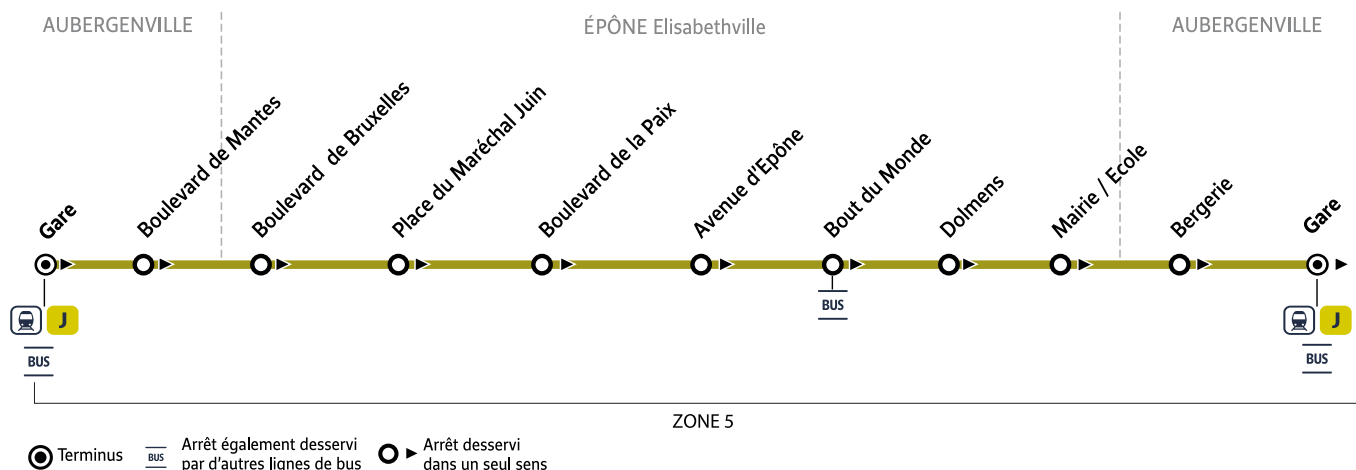

Horaires valables du 04 septembre 2023 au 07 juillet 2024

Du lundi au vendredi (sauf jours fériés)

Trains en provenance de Paris Saint-Lazare	5h32	7h02	7h30	17h01	17h23	17h45	18h02	18h27	18h46	19h03	19h28	
AUBERGENVILLE	Gare	5:55	6:11	6:31	6:52	7:11	7:32	17:08	17:31	17:52	18:14	18:32	18:55	19:14	19:33
	Boulevard de Mantes	5:57	6:13	6:33	6:54	7:13	7:34	17:10	17:33	17:54	18:16	18:34	18:57	19:16	19:35
ÉPÔNE (ÉLISABETHVILLE)	Boulevard de Bruxelles	5:59	6:15	6:35	6:56	7:15	7:36	17:12	17:35	17:56	18:18	18:36	18:59	19:18	19:37
	Place du Maréchal Juin	5:59	6:15	6:35	6:56	7:15	7:36	17:12	17:35	17:56	18:18	18:36	18:59	19:18	19:37
	Boulevard de la Paix	6:00	6:16	6:36	6:57	7:16	7:37	17:13	17:36	17:57	18:19	18:37	19:00	19:19	19:38
	Avenue d'Épône	6:01	6:17	6:37	6:58	7:17	7:38	17:14	17:37	17:58	18:20	18:38	19:01	19:20	19:39
	Bout du Monde	6:02	6:18	6:38	6:59	7:18	7:39	17:15	17:38	17:59	18:21	18:39	19:02	19:21	19:40
	Dolmens	6:03	6:19	6:39	7:00	7:19	7:40	17:16	17:39	18:00	18:22	18:40	19:03	19:22	19:41
	Mairie / École	6:04	6:20	6:40	7:01	7:20	7:41	17:17	17:40	18:01	18:23	18:41	19:04	19:23	19:42
	Bergerie	6:05	6:21	6:41	7:02	7:21	7:42	17:18	17:41	18:02	18:24	18:42	19:05	19:24	19:43
AUBERGENVILLE	Gare	6:08	6:24	6:44	7:05	7:24	7:45	17:21	17:44	18:05	18:27	18:45	19:08	19:27	19:46
Trains vers Paris Saint-Lazare		6h14	6h32	6h52	7h15	7h34	7h53	17h34	17h57	18h32	18h57	19h33	19h57
correspondances avec la ligne 40 vers Hauts d'Aubergenville		7h46

Aucun service samedi, dimanche et jours fériés

Les horaires sont calculés dans des conditions normales de circulation et sont sujets à des aléas.