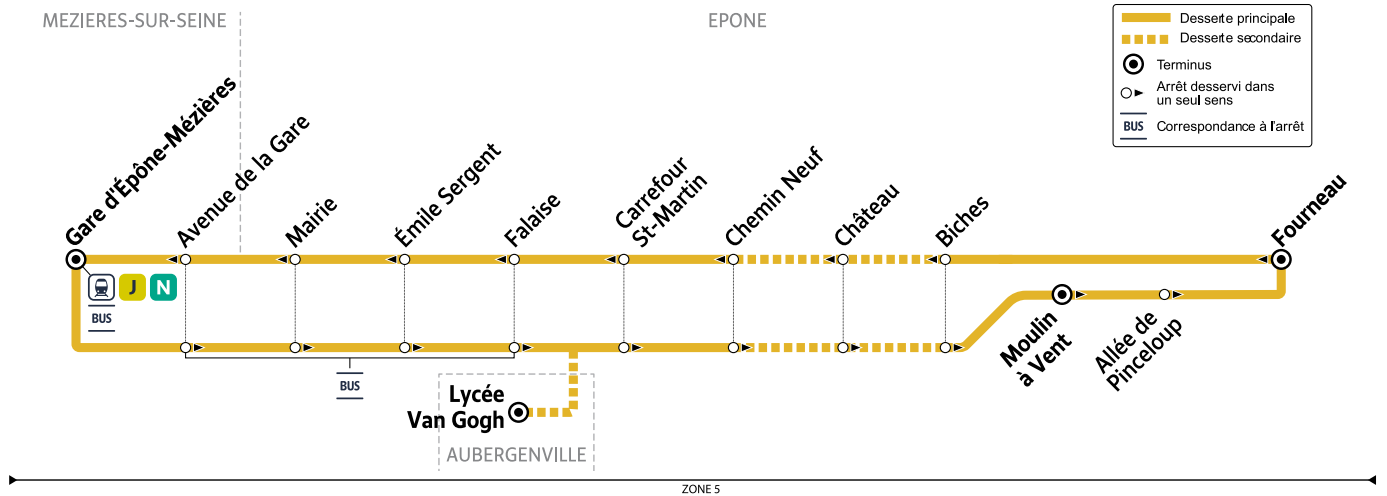

Horaires valables du 04 septembre 2023 au 07 juillet 2024

Du lundi au vendredi (sauf jours fériés)

Période de fonctionnement		Jours de fonctionnement											
		LàV	LàV	LàV	LàV	LàV	LàV	LàV	LàV	LàV	LàV	LàV	LàV
Sorties lycée Van Gogh		....	....	....	....	....	....	....	....	....	....	....	....
AUBERGENVILLE	Lycée Van Gogh	....	....	....	....	....	....	....	....	....	....	....	....
Trains en provenance de Paris St Lazare		16:06	16:46	17:05	17:27	17:50	18:06	18:31	18:51	19:07	19:32	20:07	
ÉPÔNE	Gare d'Épône-Mézières	16:17	16:51	17:10	17:35	17:56	18:10	18:36	18:56	19:12	19:37	20:12	
MÉZIÈRES-SUR-SEINE	Avenue de la Gare	16:19	16:53	17:12	17:37	17:58	18:12	18:38	18:58	19:14	19:39	20:14	
ÉPÔNE	Mairie	16:20	16:54	17:13	17:38	17:59	18:13	18:39	18:59	19:15	19:40	20:15	
	Émile Sergent	16:21	16:55	17:14	17:39	18:00	18:14	18:40	19:00	19:16	19:41	20:16	
	Falaise	16:22	16:56	17:15	17:40	18:01	18:15	18:41	19:01	19:17	19:42	20:17	
	Carrefour St-Martin	16:23	16:57	17:16	17:41	18:02	18:16	18:42	19:02	19:18	19:43	20:18	
	Chemin Neuf	16:24	16:58	17:17	17:42	18:03	18:17	18:43	19:03	19:19	19:44	20:19	
	Château	16:25	16:59	17:18	17:43	18:04	18:18	18:44	19:04	19:20	19:45	20:20	
	Biches	16:25	16:59	17:18	17:43	18:04	18:18	18:44	19:04	19:20	19:45	20:20	
	Moulin à Vent	16:29	17:03	17:22	17:47	18:08	18:22	18:48	19:08	19:24	19:49	20:24	
	Allée de Pinceloup	16:30	17:04	17:23	17:48	18:09	18:23	18:49	19:09	19:25	19:50	20:25	
	Fourneau	16:31	17:05	17:24	17:49	18:10	18:24	18:50	19:10	19:26	19:51	20:26	
	Biches	....	....	....	....	....	....	....	....	....	....	....	....
	Château	....	....	....	....	....	....	....	....	....	....	....	....
	Chemin Neuf	....	....	....	....	....	....	....	....	....	....	....	....
	Carrefour St-Martin	16:34	17:08	17:27	17:52	18:13	18:27	18:53	19:13	19:29	19:54	20:29	
	Falaise	16:35	17:09	17:28	17:53	18:14	18:28	18:54	19:14	19:30	19:55	20:30	
	Émile Sergent	16:36	17:10	17:29	17:54	18:15	18:29	18:55	19:15	19:31	19:56	20:31	
	Mairie	16:37	17:11	17:30	17:55	18:16	18:30	18:56	19:16	19:32	19:57	20:32	
MÉZIÈRES-SUR-SEINE	Avenue de la Gare	16:38	17:12	17:31	17:56	18:17	18:31	18:57	19:17	19:33	19:58	20:33	
ÉPÔNE	Gare d'Épône-Mézières	16:40	17:14	17:33	17:58	18:19	18:33	18:59	19:19	19:35	20:00	20:35	
Trains à destination de Paris St Lazare		16:53	17:29	17:52	....	18:23	18:52	....	19:26	19:52	20:24	20:53	

Aucun service samedi, dimanche et jours fériés

JOURS DE FONCTIONNEMENT

[LàV] Du lundi au vendredi

VACANCES SCOLAIRES 2023-2024 - ZONE C

	Fin des cours	Jour de reprise
Rentrée scolaire 2023	-	lundi 4 septembre
Toussaint 2023	samedi 21 octobre	lundi 6 novembre
Noël 2023	samedi 23 décembre	lundi 8 janvier
Hiver 2024	samedi 10 février	lundi 26 février
Printemps 2024	samedi 6 avril	lundi 22 avril
Pont de l'Ascension 2024	mercredi 8 mai	lundi 13 mai
Grandes vacances 2024	samedi 6 juillet	-

Les horaires sont calculés dans des conditions normales de circulation et sont sujets à des aléas.

RÉSEAU MANTOIS
Impasse Sainte Claire Deville
78200 Mantes-la-Jolie

@mantois_idfm
01 30 94 77 77
Téléchargez gratuitement
l'appli Accès