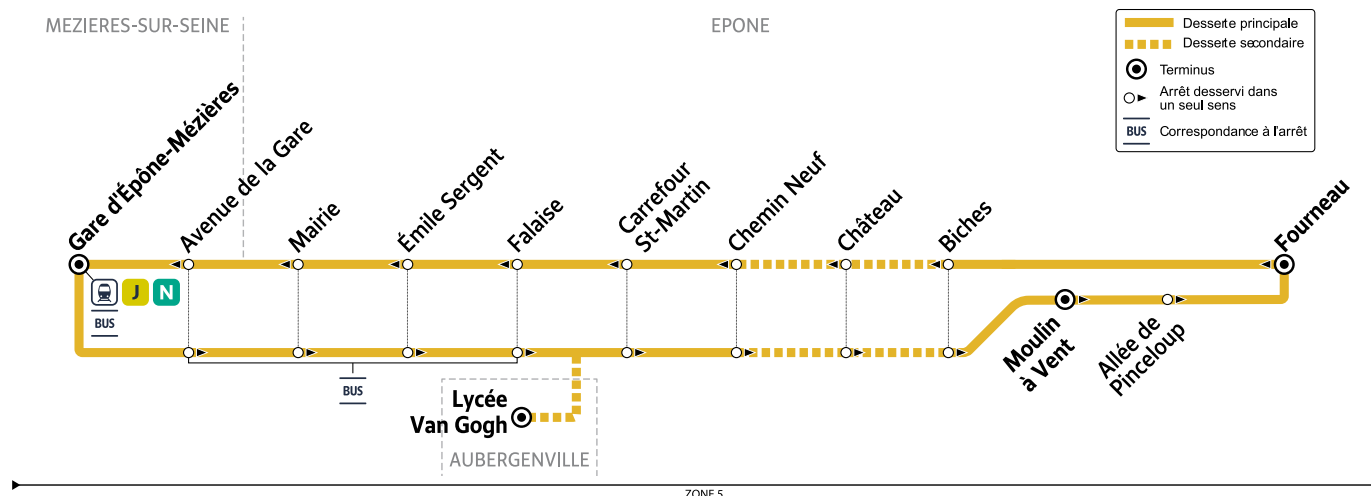

Horaires valables du 04 septembre 2023 au 07 juillet 2024

Du lundi au vendredi (sauf jours fériés)

Période de fonctionnement									PS	PS
Jours de fonctionnement		LàV	LàV	LàV	LàV	LàV	LàV	LàV	Me	Me
Sorties lycée Van Gogh		11h04	12h02
AUBERGENVILLE	Lycée Van Gogh	11:15	12:15
Trains en provenance de Paris St Lazare		7:06	7:34
ÉPÔNE	Gare d'Épône-Mézières	5:43	6:01	6:19	6:41	7:04	7:10	7:40
MÉZIÈRES-SUR-SEINE	Avenue de la Gare	5:44	6:02	6:20	6:42	7:05	7:11	7:41
ÉPÔNE	Mairie	5:45	6:03	6:21	6:43	7:06	7:12	7:42
	Émile Sergent	5:46	6:04	6:22	6:44	7:07	7:13	7:43
	Falaise	5:47	6:05	6:23	6:45	7:08	7:14	7:44
	Carrefour St-Martin	5:48	6:06	6:24	6:46	7:09	7:15	7:45	11:26	12:26
	Chemin Neuf	11:27	12:27
	Château	11:28	12:28
	Biches	11:28	12:28
	Moulin à Vent	5:51	6:09	6:27	6:49	7:12	7:18	7:48	11:31	12:31
	Allée de Pinceloup	5:52	6:10	6:28	6:50	7:13	7:19	7:49	11:32	12:32
	Fourneau	5:53	6:11	6:29	6:51	7:14	7:20	7:50	11:33	12:33
	Biches	5:55	6:13	6:31	6:53	7:16	7:22	7:52
	Château	5:56	6:14	6:32	6:54	7:17	7:23	7:53
	Chemin Neuf	5:57	6:15	6:33	6:55	7:18	7:24	7:54
	Carrefour St-Martin	5:58	6:16	6:34	6:56	7:19	7:25	7:55
	Falaise	5:59	6:17	6:35	6:57	7:20	7:26	7:56
	Émile Sergent	6:00	6:18	6:36	6:58	7:21	7:27	7:57
	Mairie	6:01	6:19	6:37	6:59	7:22	7:28	7:58
MÉZIÈRES-SUR-SEINE	Avenue de la Gare	6:02	6:20	6:38	7:00	7:23	7:29	7:59
ÉPÔNE	Gare d'Épône-Mézières	6:04	6:22	6:40	7:02	7:25	7:31	8:01
Trains à destination de Paris St Lazare		6:10	6:27	6:47	7:09	7:30	7:48	8:10